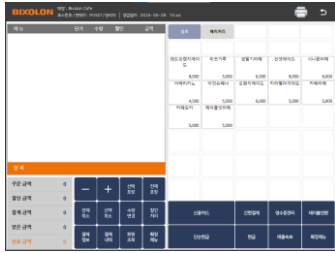

## 빅솔론 포스 프로그램

객관적이고 간편한 UI로 사용이 쉽고  
다양한 채널과 자유롭게 연동되어 매출을 통합 관리할 수 있습니다.

| 판매 화면 |

| 판매 화면-테이블형 |

| 매출 현황 |

| 마감 정산 |