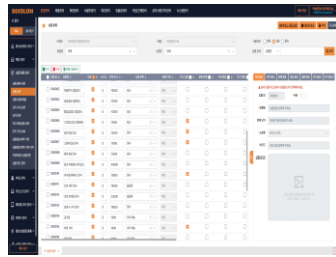

## 빅솔론 포스 프로그램

객관적이고 간편한 UI로 사용이 쉽고  
다양한 채널과 자유롭게 연동되어 매출을 통합 관리할 수 있습니다.

| 판매 화면 |

| 판매 화면-테이블형 |

| 매출 현황 |

| 마감 정산 |

## 빅솔론 ASP

언제 어디서든 매출 현황을 실시간으로 확인해 보세요.

| 매출 분석 |

| 상품 등록 화면 |

| 모바일 메인 화면 |

| 모바일 매출 확인 |