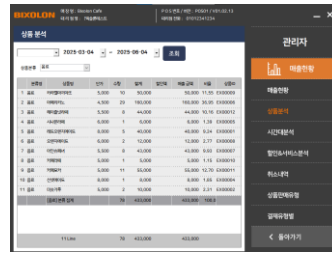

## 빅솔론 포스 프로그램

객관적이고 간편한 UI로 사용이 쉽고  
다양한 채널과 자유롭게 연동되어 매출을 통합 관리할 수 있습니다.

| 판매 화면 |

| 판매 화면-테이블형 |

| 매출 현황 |

| 마감 정산 |

## 빅솔론 ASP

언제 어디서든 매출 현황을 실시간으로 확인해 보세요.

| 매출 분석 |

| 상품 등록 화면 |

| 모바일 메인 화면 |

| 모바일 매출 확인 |