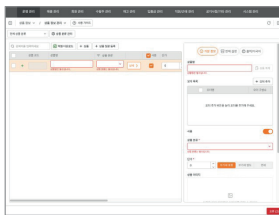

## 선불형 프로그램

| 판매 화면 |

| 매출 현황 |

| 마감 정산 |

| 선불형 키오스크 |

## 후불형 프로그램

| 매출 분석 |

| 회원 관리 |

| 테이블 오더 |

| 후불 판매 |

## 유통형 프로그램

| 상품 등록 |

| 마감 정산 |

| 유통형 키오스크 |

| 결제 화면 |