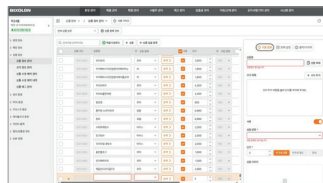

## 선불형 프로그램

| 판매 화면 |

| 매출 현황 |

| 마감 정산 |

| 선불형 키오스크 |

## 후불형 프로그램

| 매출 분석 |

| 회원 관리 |

| 테이블 오더 |

| 후불 판매 |

## 유통형 프로그램

| 상품 등록 |

| 마감 정산 |

| 유통형 키오스크 |

| 결제 화면 |

## 빅솔론 ASP

| ASP 매출분석 |

| 상품 등록 화면 |

| 모바일 메인 화면 |

| 모바일 매출 확인 |