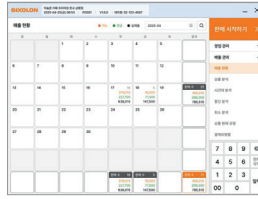

## 선불형 프로그램

| 판매 화면 |

| 매출 현황 |

| 마감 정산 |

| 선불형 키오스크 |