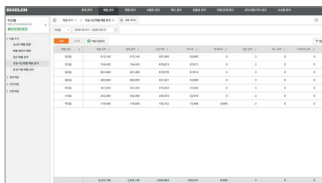

## 선불형 프로그램

| 판매 화면 |

| 매출 현황 |

| 마감 정산 |

| 선불형 키오스크 |

## 유통형 프로그램

| 상품 등록 |

| 마감 정산 |

| 유통형 키오스크 |

| 결제 화면 |

## 빅솔론 ASP

| ASP 매출분석 |

| 상품 등록 화면 |

| 모바일 메인 화면 |

| 모바일 매출 확인 |