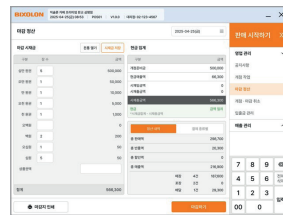

## 선불형 프로그램

| 판매 화면 |

| 매출 현황 |

| 마감 정산 |

| 선불형 키오스크 |

## 후불형 프로그램

| 매출 분석 |

| 회원 관리 |

| 테이블 오더 |

| 후불 판매 |

## 유통형 프로그램

| 상품 등록 |

| 마감 정산 |

| 유통형 키오스크 |

| 결제 화면 |