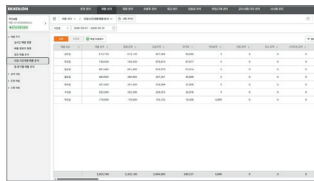

## 선불형 프로그램

| 판매 화면 |

| 매출 현황 |

| 마감 정산 |

| 선불형 키오스크 |

## 후불형 프로그램

| 매출 분석 |

| 회원 관리 |

| 테이블 오더 |

| 후불 판매 |

## 유통형 프로그램

| 상품 등록 |

| 마감 정산 |

| 유통형 키오스크 |

| 결제 화면 |